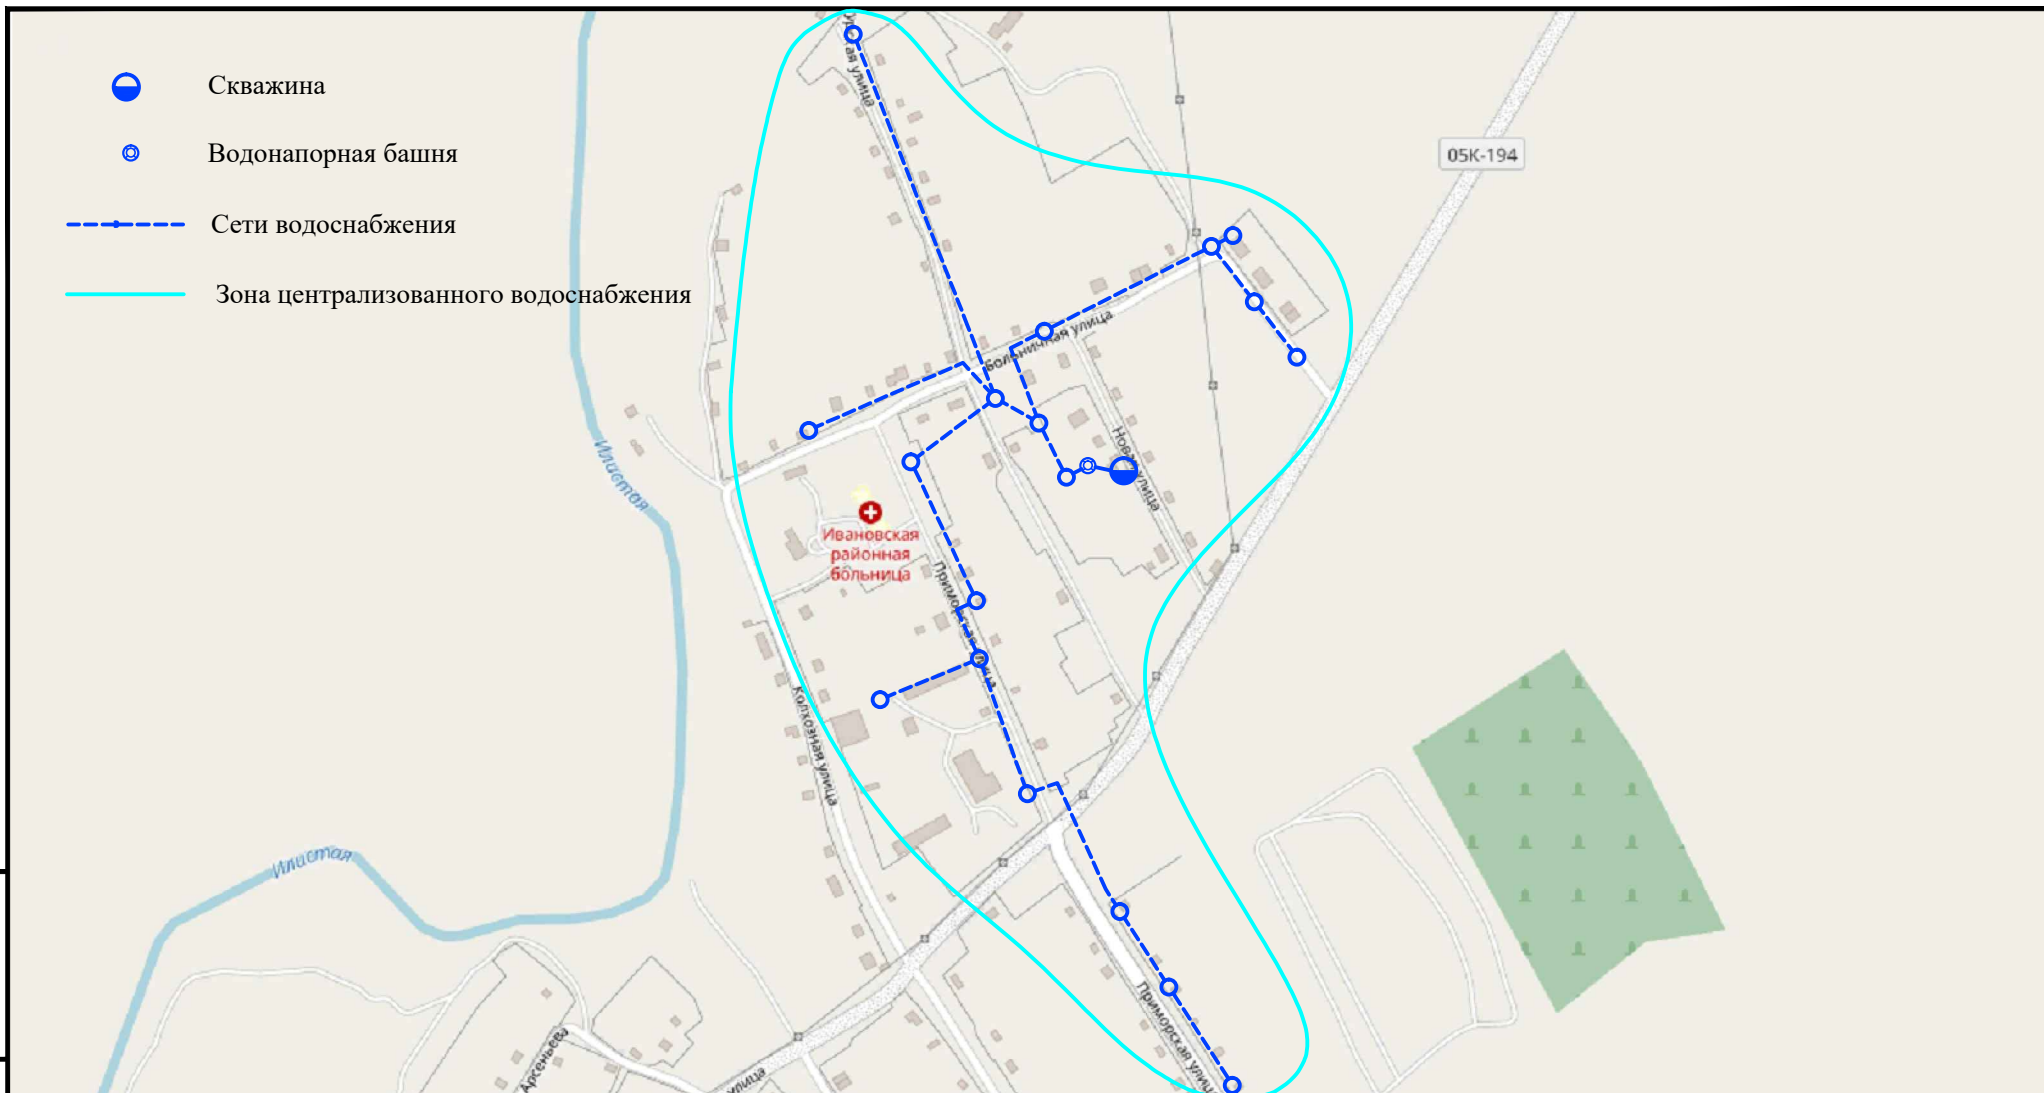

-  Скважина
-  Водонапорная башня
-  Сети водоснабжения
-  Зона централизованного водоснабжения

Взаим. инв. N	
Подп. и дата	
Инв. N подл.	

Изм.	Кол.уч.	Лист	N докум.	Подпись	Дата				
Утвердил									
Проверил									
Исполн.									

Михайловский район Приморского края		
с. Ивановка	Стадия	Листов
Схема сетей водоснабжения от скважины "Больничная"		